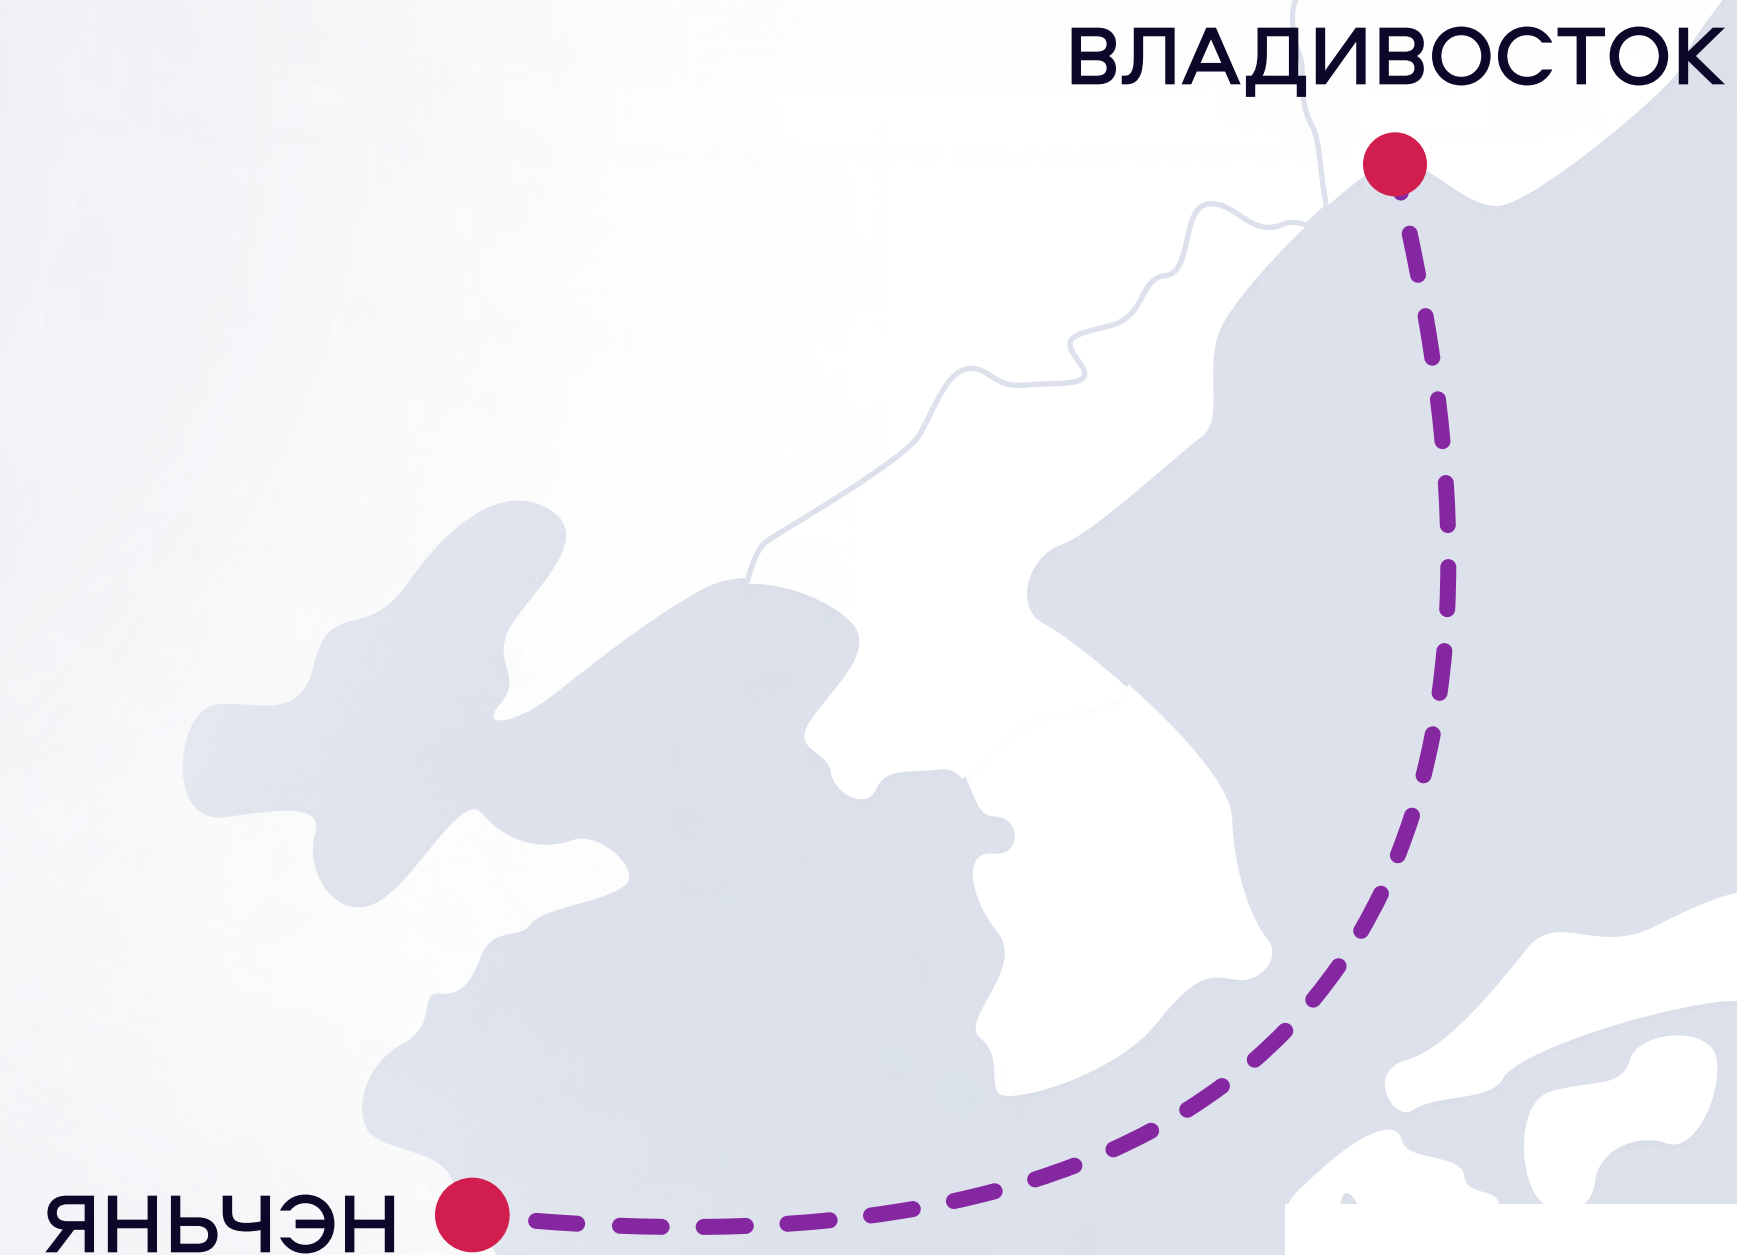

Морская линия  
Яньчэн → Владивосток

**В ставку включено:**

- Морской Фрахт
- ПРР в порту назначения
- Автовыход контейнера на тыловой терминал для дальнейшей отправки по жд
- Терминальная обработка на тыловом терминале
- Предоставление подвижного состава
- Оплата жд тарифа
- Въезд авто на терминал
- ТЭО

МОСКВА

САНКТ-ПЕТЕРБУРГ

СОЧИ

БАРНАУЛ

ХАРБИН

ШАНХАЙ

ЯНЬЧЭН

СУЙФЭНЬХЭ